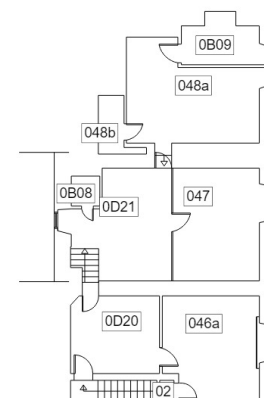

## Temi

- Ambito (103.63 mq.)
- Destinazioni d'uso (103.63 mq.)
- Locali compresi fra 9 e 14 mq. (12.99 mq.)
- Locali compresi fra 14 e 19 mq. (56.15 mq.)
- Locali maggiori di 19 mq. (22.36 mq.)
- Locali minori di 9 mq (12.13 mq.)
- Soggetto ospitato (0.55 mq.)
- Spazi ufficiali (59.69 mq.)
- Titolare dello spazio (103.63 mq.)

TOT 103.63 mq.

TEM 0.00 mq.

SEL 0.00 mq.

0 5m 10m