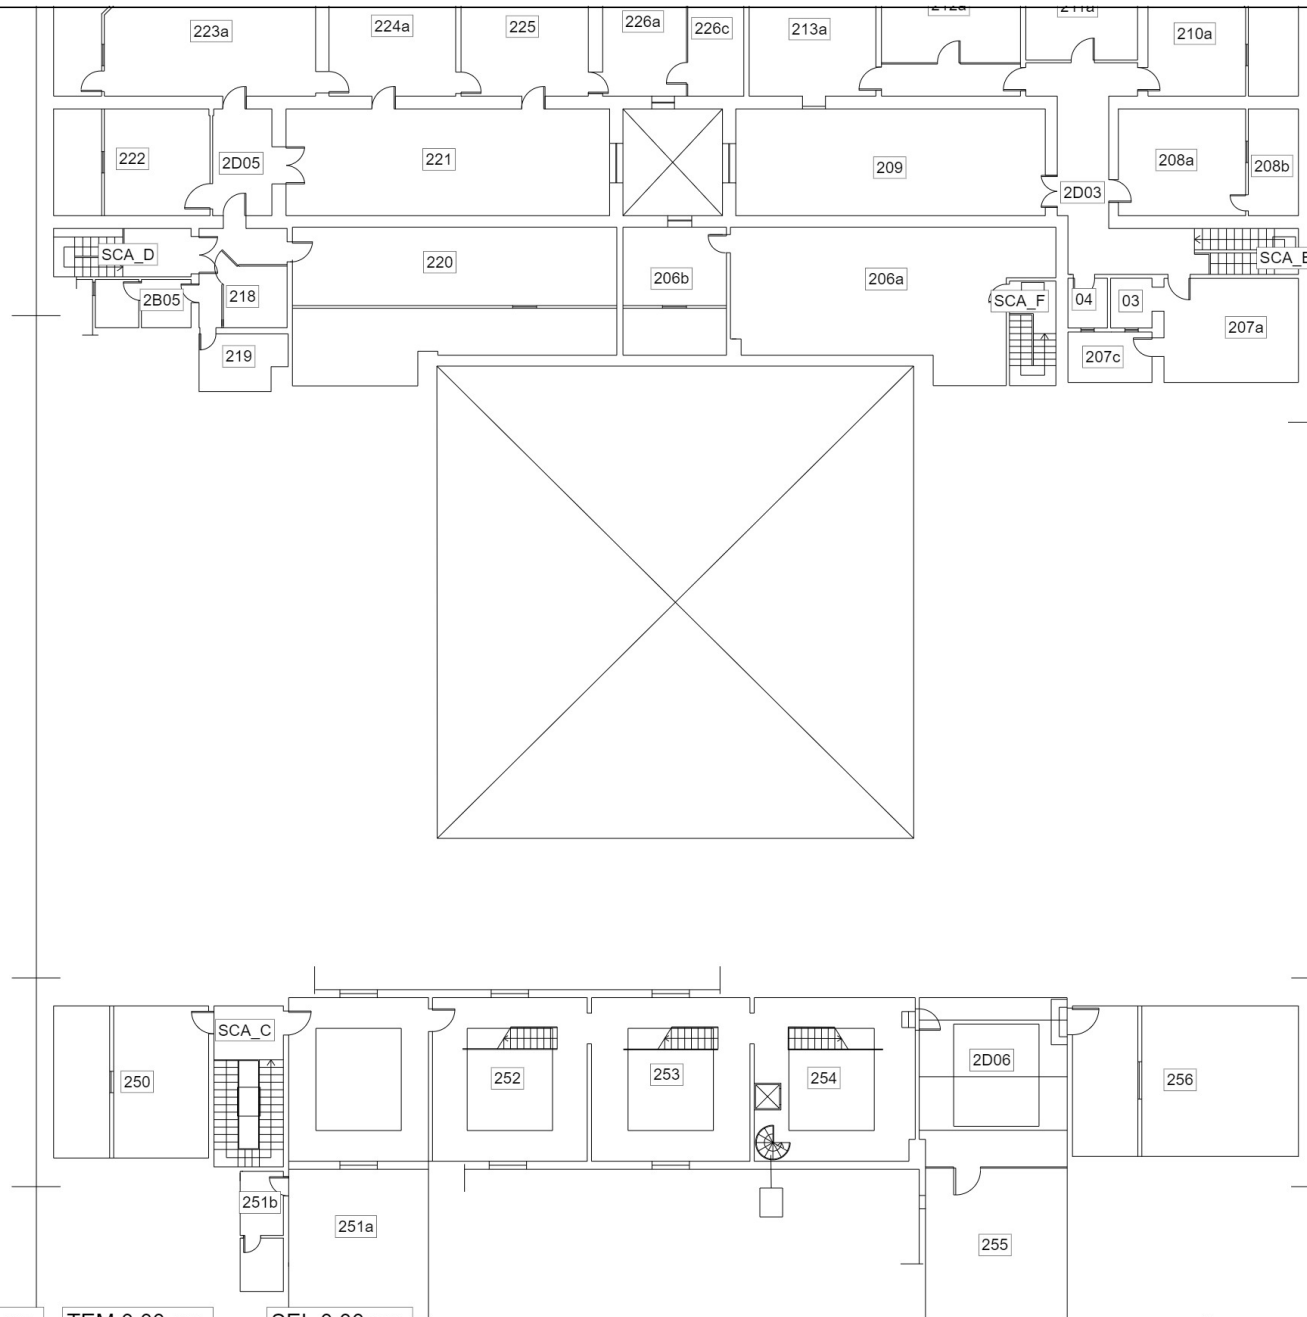

Temi

- Ambito (1024.36 mq.)
- Destinazioni d'uso (1027.12 mq.)
- Locali compresi fra 9 e 14 mq. (38.13 mq.)
- Locali compresi fra 14 e 19 mq. (116.73 mq.)
- Locali maggiori di 19 mq. (798.13 mq.)
- Locali minori di 9 mq. (74.13 mq.)
- Soggetto ospitato (275.32 mq.)
- Spazi ufficiali (798.28 mq.)
- Titolare dello spazio (1027.12 mq.)

TOT 1027.12 mq.

TEM 0.00 mq.

SEL 0.00 mq.

0 5m 10m